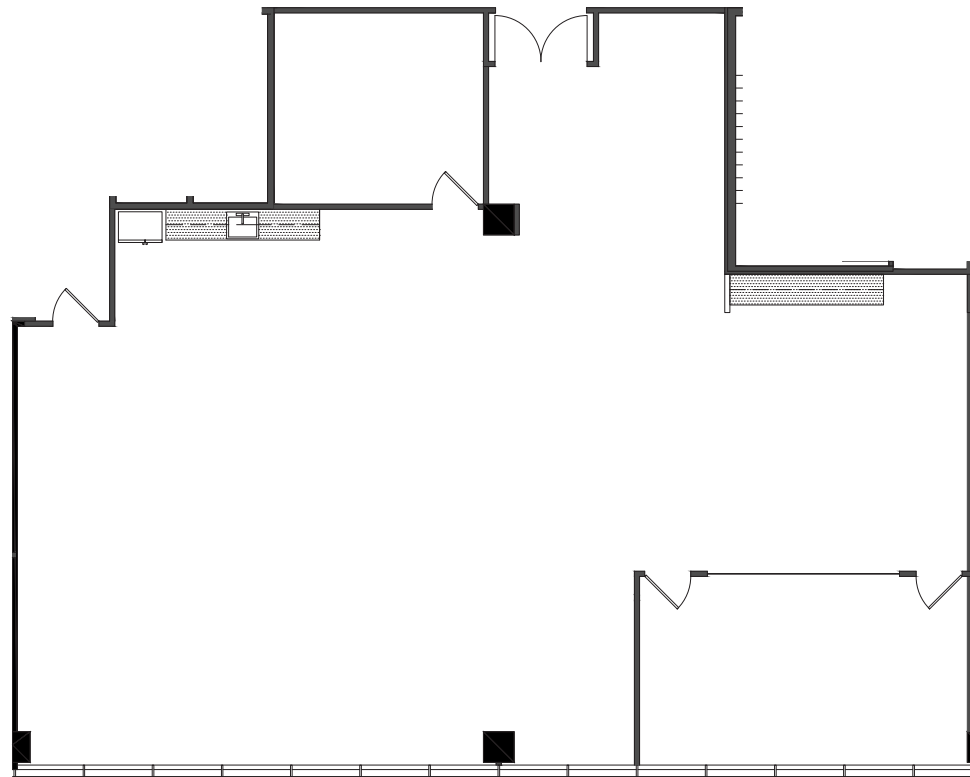

# 1201 DOVE

## Suite 600 3,063 RSF

1201 Dove St | Newport Beach

D